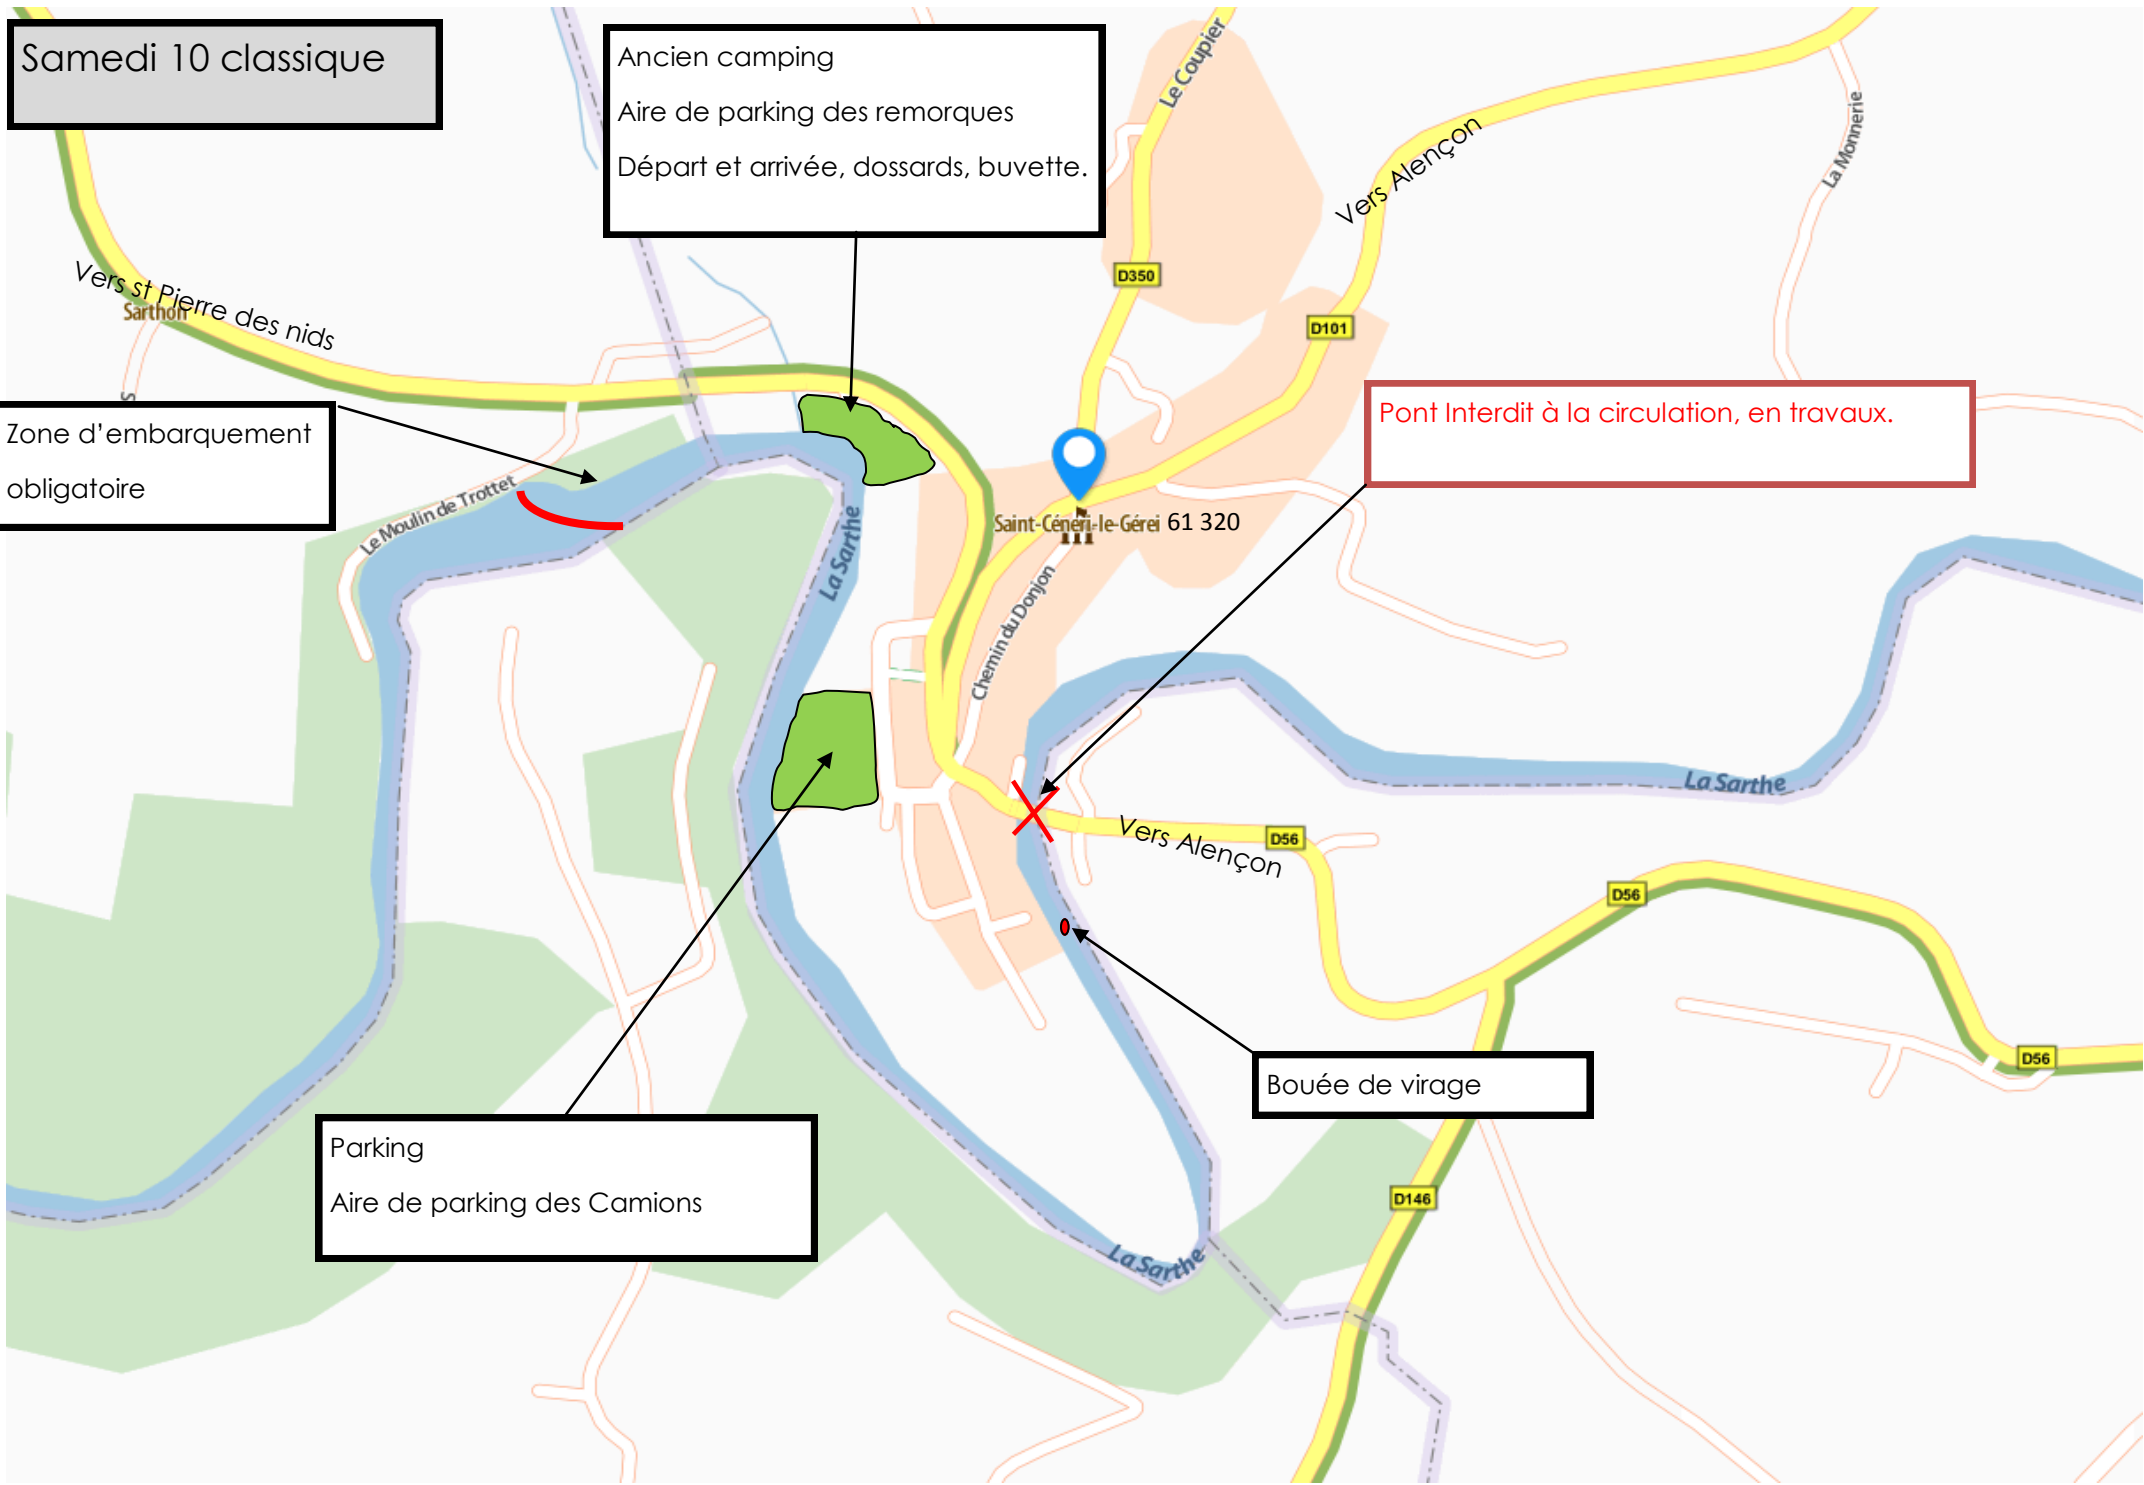

Samedi 10 classique

Ancien camping
Aire de parking des remorques
Départ et arrivée, dossards, buvette.

Zone d'embarquement
obligatoire

Pont Interdit à la circulation, en travaux.

Parking
Aire de parking des Camions

Bouée de virage

Dimanche 11 sprint

Ancien camping
Aire d'arrivée , dossards, buvette.

Pont Interdit à la circulation, en travaux.

Parking camions et remorques
Aire de Départ et d'embarquement.

Détails départ arrivée du samedi