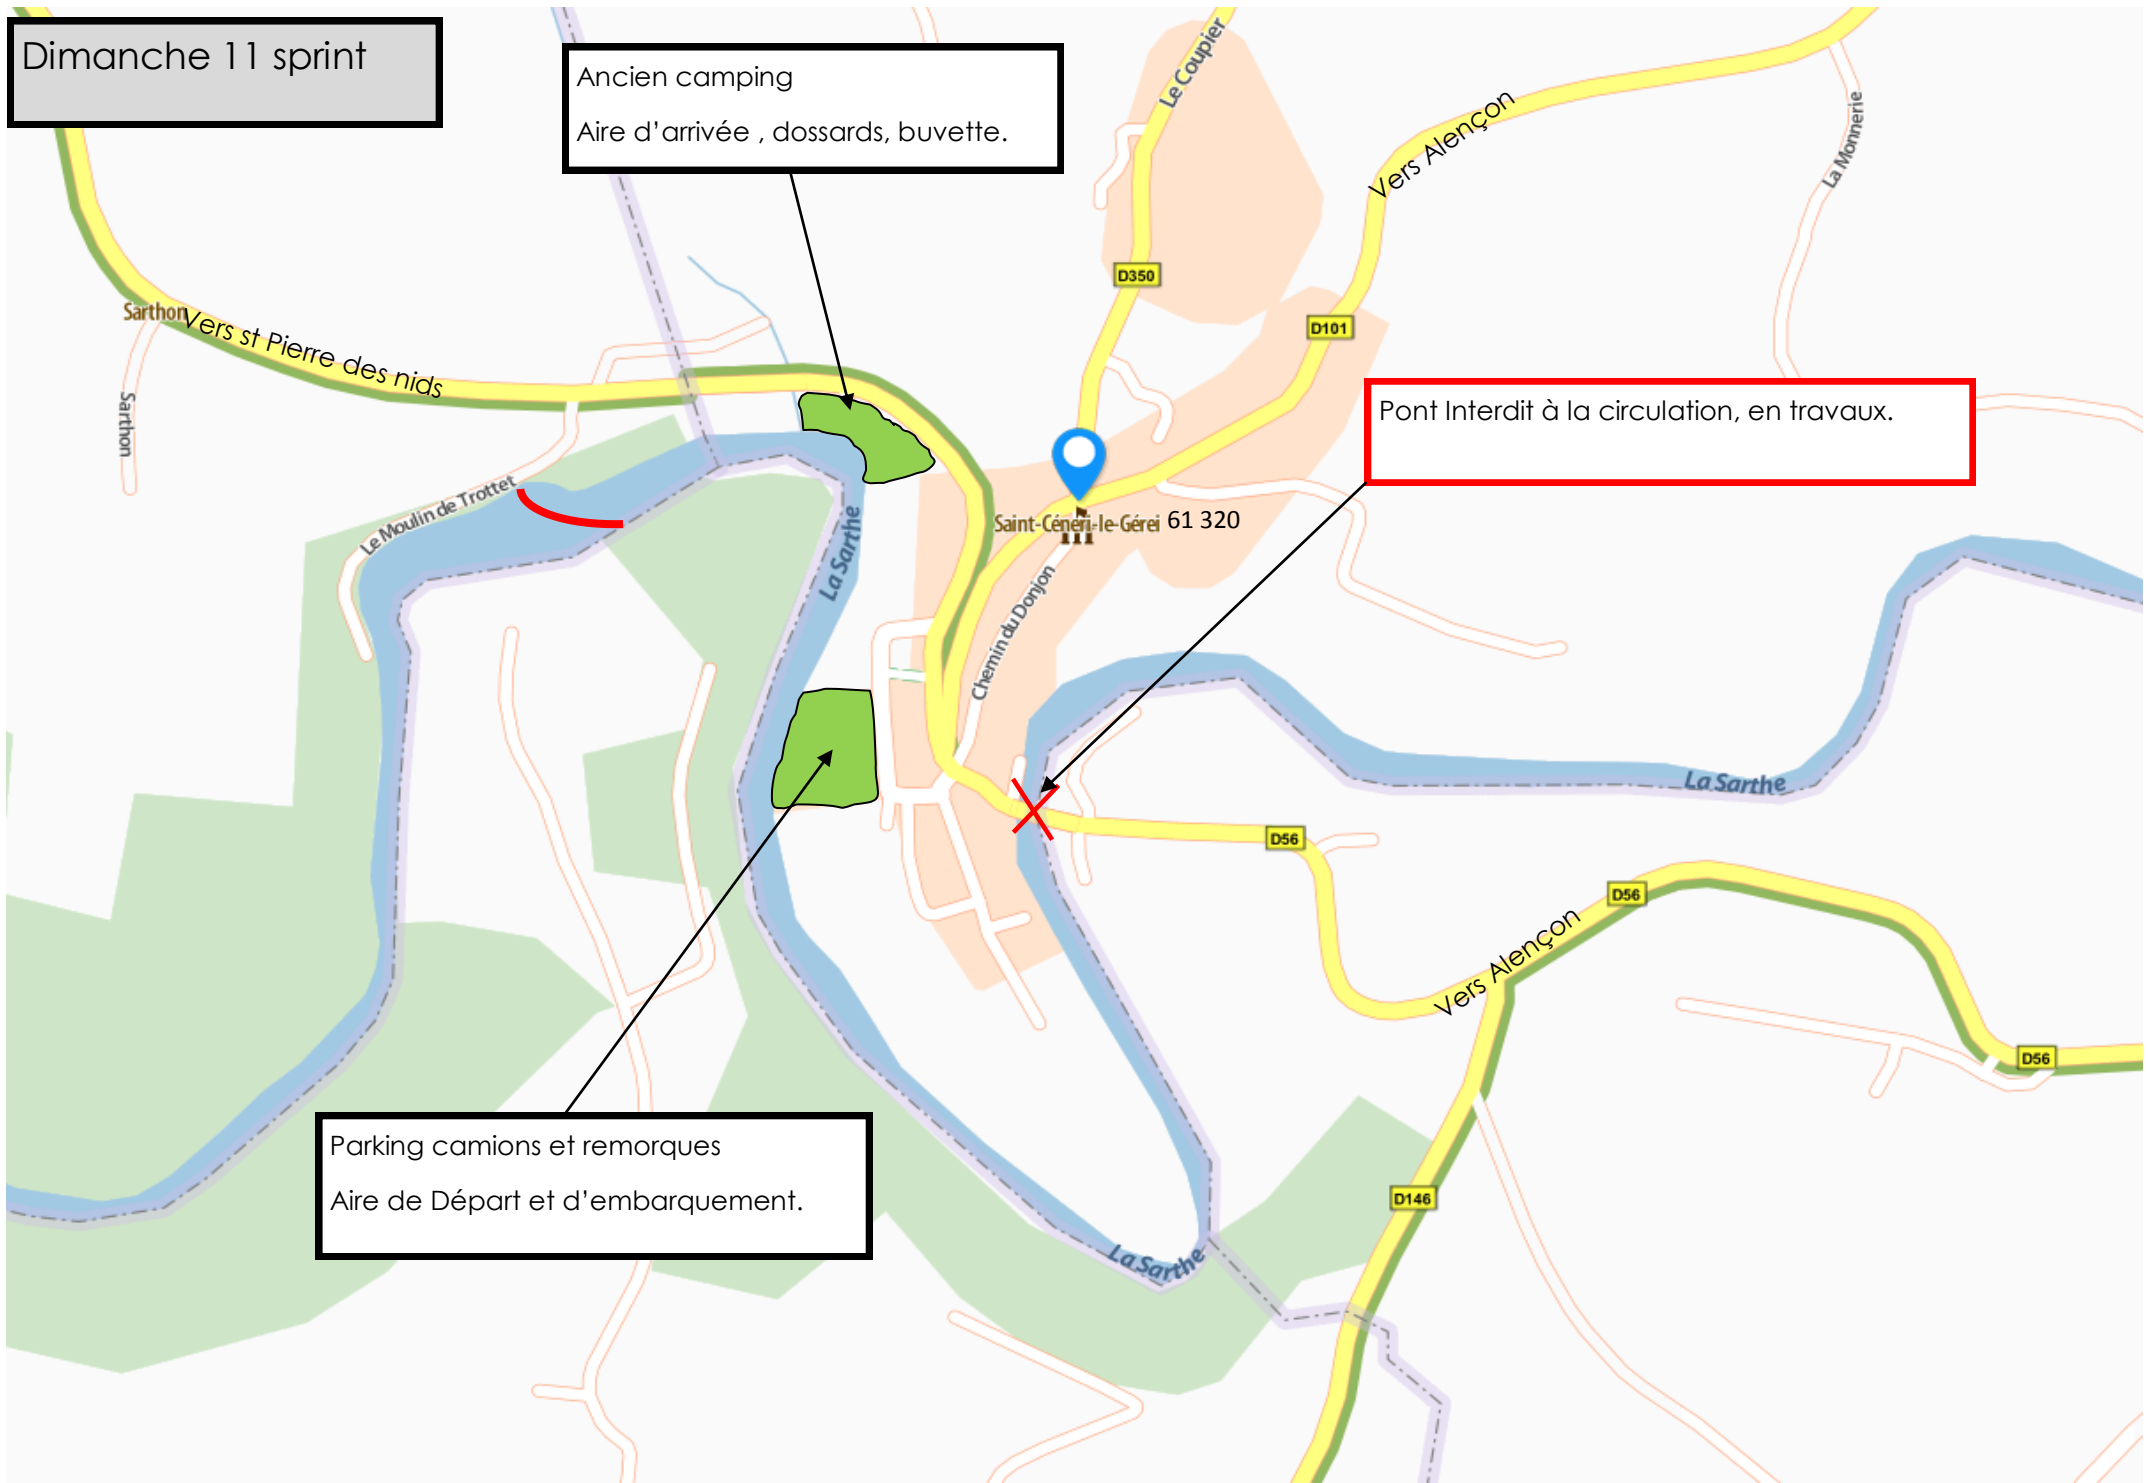

Samedi 10 classique

Ancien camping
Aire de parking des remorques
Départ et arrivée, dossards, buvette.

Zone d'embarquement
obligatoire

Pont Interdit à la circulation, en travaux.

Parking
Aire de parking des Camions

Bouée de virage

Dimanche 11 sprint

Ancien camping
Aire d'arrivée , dossards, buvette.

Pont Interdit à la circulation, en travaux.

Parking camions et remorques
Aire de Départ et d'embarquement.

Détails départ arrivée du samedi