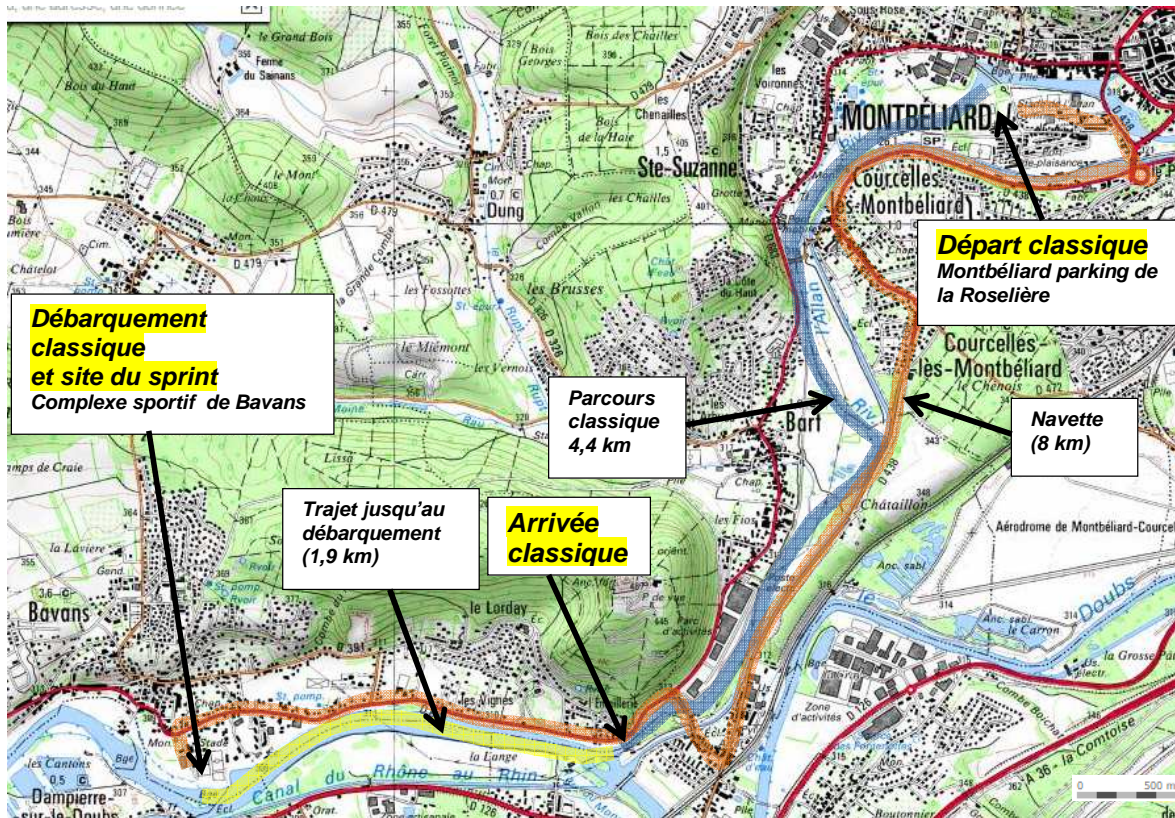

PLAN DE MASSE

Montbéliard : parcours classique rivière ALLAN

Bavans : parcours sprint rivière DOUBS

Sécurité : parcours sprint : 1 canoë 2 personnes, 1 corde 1 personne.