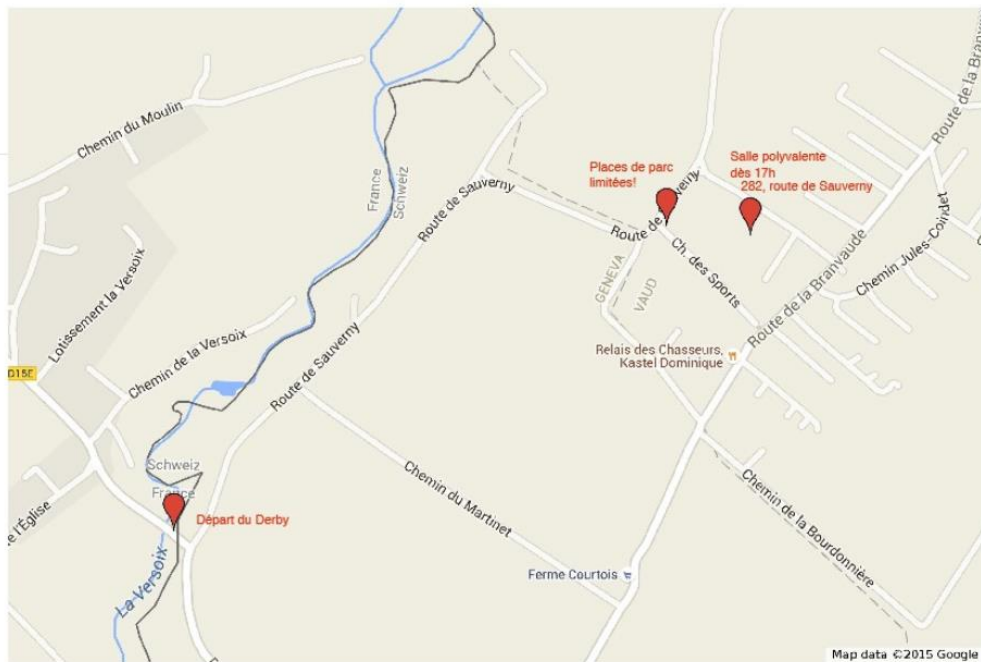

Salle polyvalente, Chavanne des Bois

Calque sans titre

- Salle polyvalente
- Départ du Derby
- Point 3