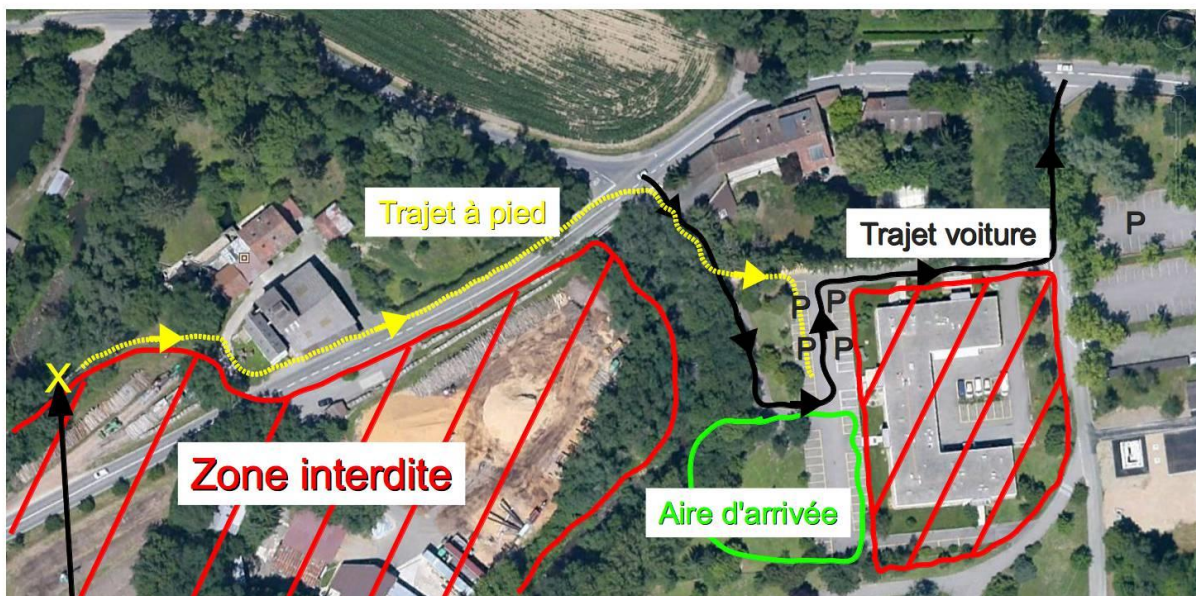

## Organisation autour de la nouvelle aire d'arrivée du Derby de la Versoix

Arrivée en kayak à l'extrémité du canal (arrivée de la course 100m avant le début du canal)