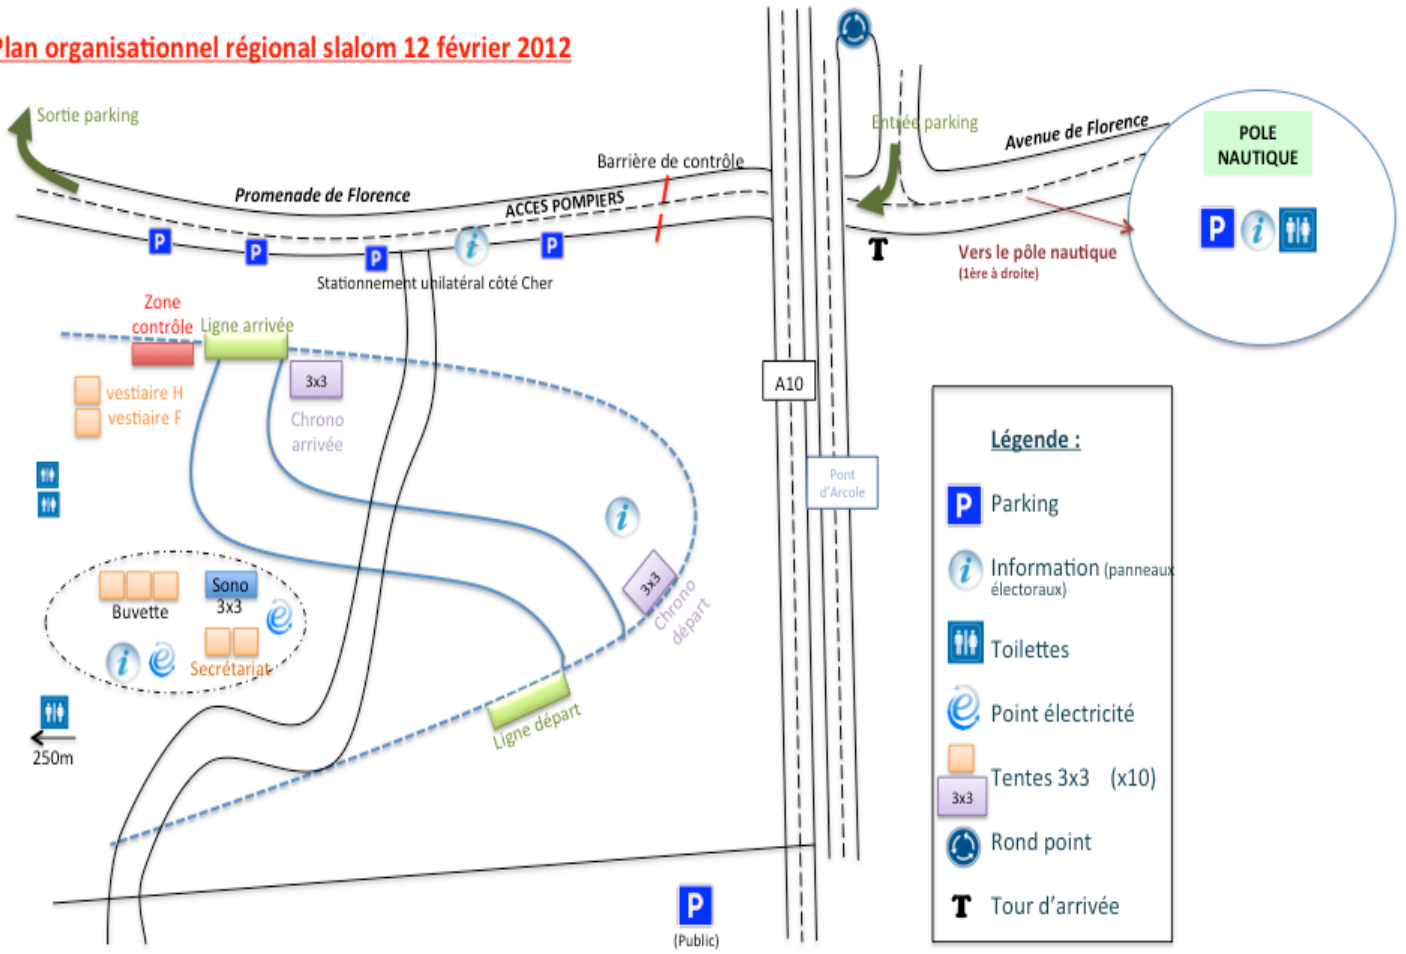

Autres possibilités d'hébergements :

AUBERGE DE JEUNESSE à Tours (187 Lits)
Tel : 02 47 37 81 58 – Site : www.ajtours.org

CTRO
Tel : 02 47 32 03 49

CROUS
Tel : 02 47 49 18 32

Plan organisationnel régional slalom 12 février 2012

Plan d'accès régional slalom 12 février 2012